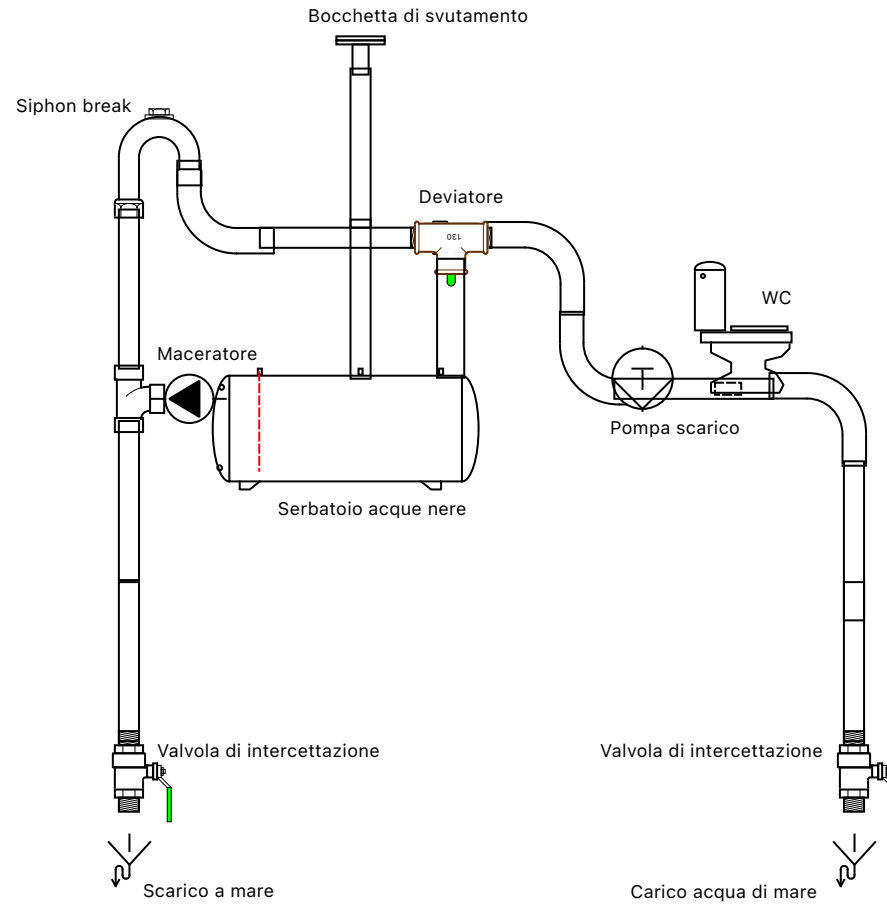

Autore : Valerio Minnella	Impianto Idraulico	File : .../SchedeTecniche/Impianti/Impiantoidraulico.get
Data : 15/12/22		Foglio : 1

Autore : Valerio Minnella	WC e acque nere	File : ../SchedeTecniche/Impianti/Impiantoldraulico.get
Data : 15/12/22		Foglio : 2

Autore : Valerio Minnella

Data :

Raffreddamento Motore

File : .../SchedeTecniche/Impianti/Impiantoidraulico.get

Foglio : 3

Serbatoio Gasolio

Autore : Valerio Minnella	Gasolio	File : ../SchedeTecniche/Impianti/Impiantoldraulico.get
Data :		Foglio : 4